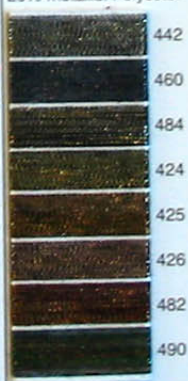

Metalllic

No. 40

70% Polyamid
30% metallis. Polyester

Metalllic

No. 40

60% Viscose
40% metallis. Polyester

- Farben auch als 1000 m Spule erhältlich
- Colors also available on 1000 m spools
- Couleurs aussi disponibles en bobines de 1000 m
- Colori disponibili anche su bobina di 1000 m
- Colores también disponibles en bobinas de 1000 m
- Тона имеются в намотке по 1000м

No. 40

80% Viscose
20% metallis. Polyester

Metalllic

No. 15

60% Polyester
40% metallis. Polyester

Spectra Jewel

100% Polyester

No. 12

70% Viscose
30% metallis. Polyester

Heavy Metal

No. 30

50% Polyester
50% metallis. Polyester