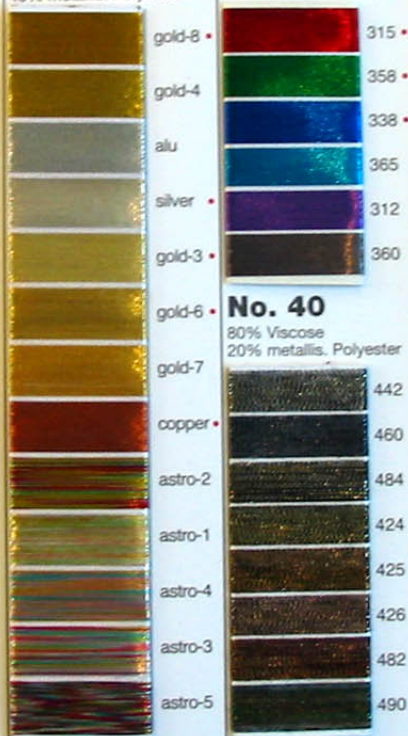

Metalllic

No. 40

70% Polyamid
30% metallis. Polyester

Metalllic

No. 40

60% Viscose
40% metallis. Polyester

- Farben auch als 1000 m Spule erhältlich
- Colors also available on 1000 m spools
- Couleurs aussi disponibles en bobines de 1000 m
- Colori disponibili anche su bobina di 1000 m
- Colores también disponibles en bobinas de 1000 m
- Тона имеются в намотке по 1000м

No. 40

80% Viscose
20% metallis. Polyester

Metalllic

No. 15

60% Polyester
40% metallis. Polyester

Spectra Jewel

100% Polyester

No. 12

70% Viscose
30% metallis. Polyester

Heavy Metal

No. 30

50% Polyester
50% metallis. Polyester