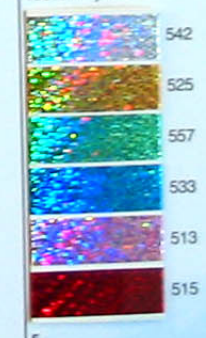

Metalllic

No. 40

70% Polyamid
30% metallis. Polyester

Metalllic

No. 40

60% Viscose
40% metallis. Polyester

- Farben auch als 1000 m Spule erhältlich
- Colors also available on 1000 m spools
- Couleurs aussi disponibles en bobines de 1000 m
- Colori disponibili anche su bobina di 1000 m
- Colores también disponibles en bobinas de 1000 m
- Тона имеются в намотке по 1000м

No. 40

80% Viscose
20% metallis. Polyester

Metalllic

No. 15

60% Polyester
40% metallis. Polyester

Spectra Jewel

100% Polyester

No. 12

70% Viscose
30% metallis. Polyester

Heavy Metal

No. 30

50% Polyester
50% metallis. Polyester