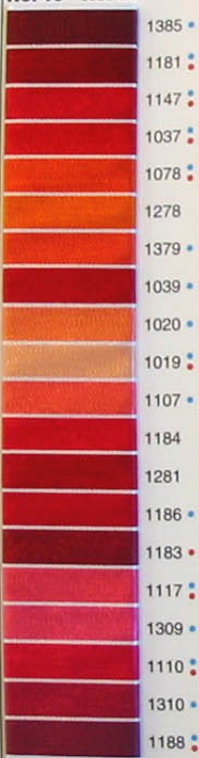

# Rayon

No. 40 No. 30

1  
200 m 1000 m 150 m

No. 40 No. 30

2  
200 m 1000 m 150 m

Alle kleuren zijn in RAYON No. 40, 200 m verkrijgbaar  
 ● Kleuren ook in RAYON No. 40, 1000 m  
 ● Kleuren ook in RAYON No. 30, 150 m

Toutes les couleurs sont disponibles en RAYON No. 40, 200 m  
 ● couleurs aussi en RAYON No. 40, 1000 m  
 ● couleurs aussi en RAYON No. 30, 150 m

# Rayon

No. 40 No. 30

3  
200 m 1000 m 150 m

No. 40 No. 30

4  
200 m 1000 m 150 m

Tutti i colori disponibili in RAYON No. 40, 200 m  
 ● Colori disponibili anche in No. 40, 1000 m  
 ● Colori disponibili anche in No. 30, 150 m.

Todos los colores están disponibles en RAYON No. 40, 200 mts  
 ● Colores disponibles en RAYON No. 40, 1000 mts  
 ● Colores disponibles en RAYON No. 30, 150 mts