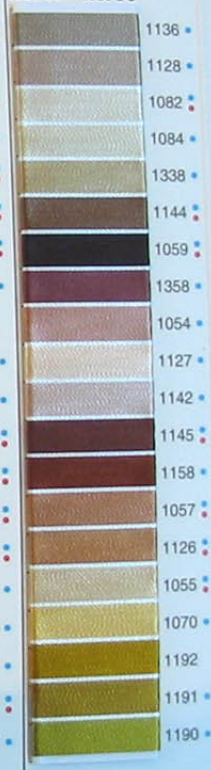

5
200 m 1000 m 150 m

No. 40 No. 30