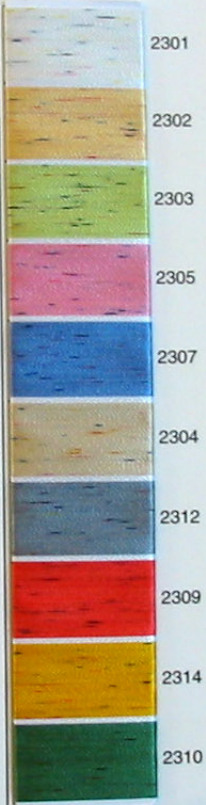

# Rayon

No. 40 No. 30

1  
200 m 1000 m 150 m

No. 40 No. 30

2  
200 m 1000 m 150 m

Alle kleuren zijn in RAYON No. 40, 200 m verkrijgbaar  
 ● Kleuren ook in RAYON No. 40, 1000 m  
 ● Kleuren ook in RAYON No. 30, 150 m

Toutes les couleurs sont disponibles en RAYON No. 40, 200 m  
 ● couleurs aussi en RAYON No. 40, 1000 m  
 ● couleurs aussi en RAYON No. 30, 150 m

# Rayon

No. 40 No. 30

200m 1000m 150m

**AstroColor**  
No. 30

150m

# Rayon

**MÉLANGE**  
No. 40

200m

**POTPOURRI**  
No. 40

200m